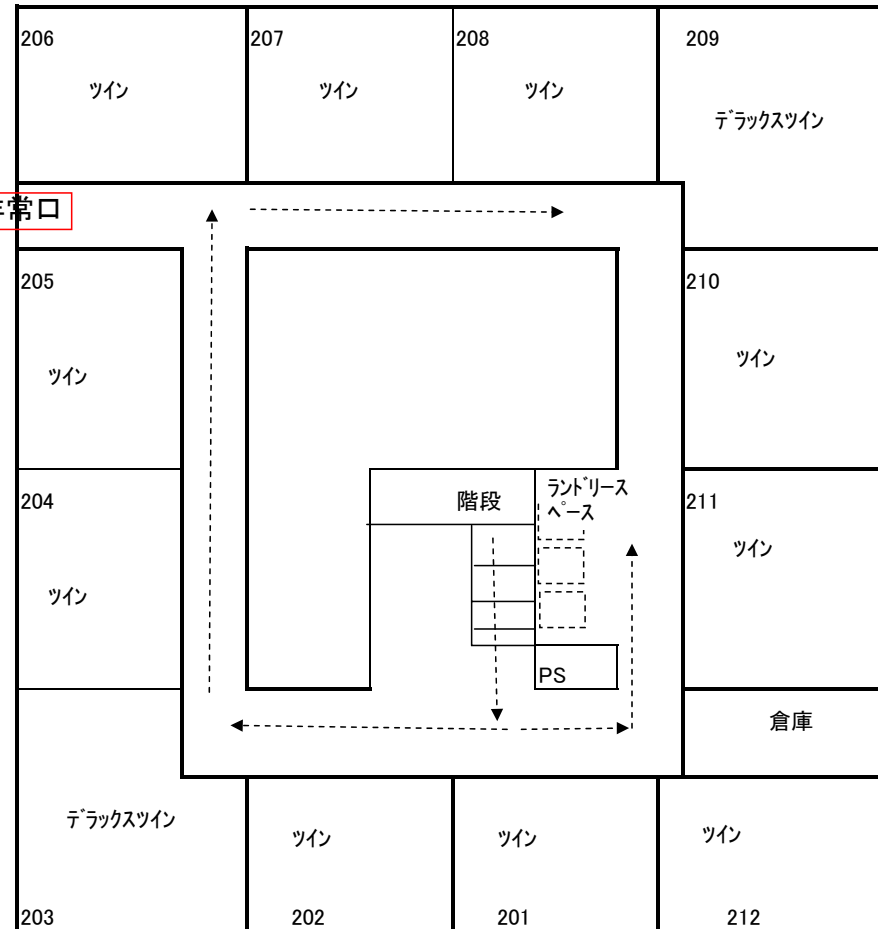

1階

2階

103号室～114号室にお泊りの方 自販機の方のドアからテラスに出て各お部屋にお入り下さい。
102号室にお泊りの方 玄関、左手の廊下の奥がお部屋です。

201号室～212号室のお泊りの方 2階がお部屋です。玄関、左手の廊下に進み階段があります。
206号室横の非常口には、避難梯子を設置しております。