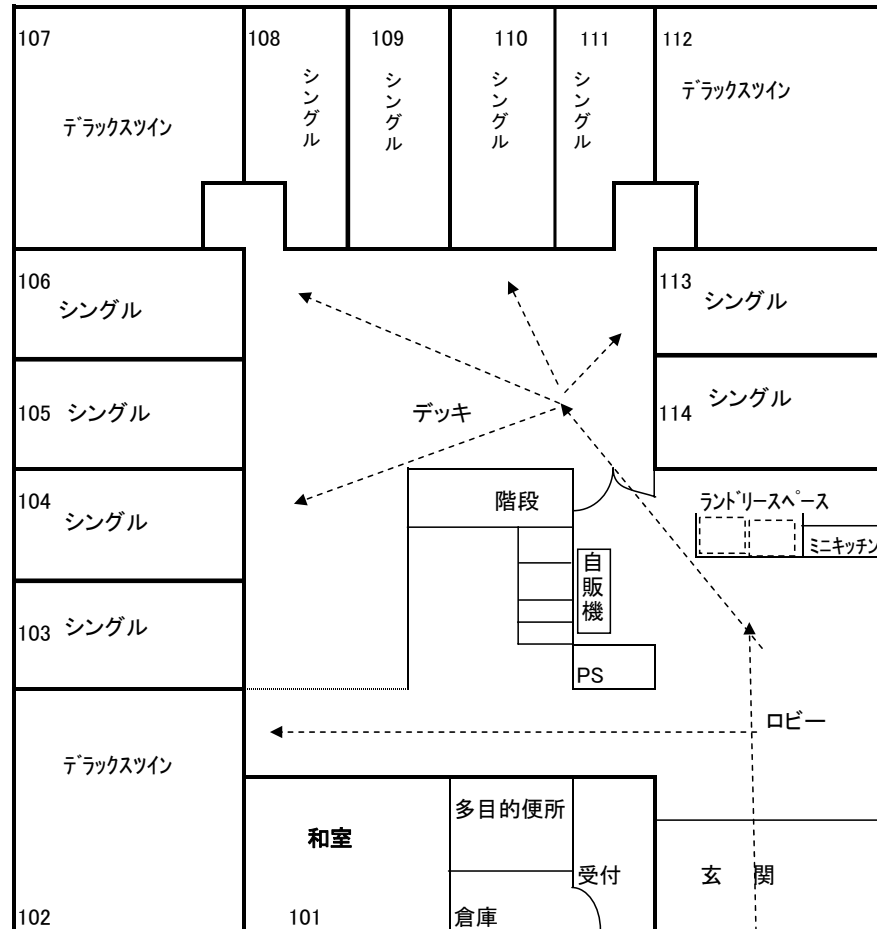

1階

2階

103号室～114号室にお泊りの方 自販機の方のドアからテラスに出て各お部屋にお入り下さい。
102号室にお泊りの方 玄関、左手の廊下の奥がお部屋です。

201号室～212号室のお泊りの方 2階がお部屋です。玄関、左手の廊下に進み階段があります。
206号室横の非常口には、避難梯子を設置しております。