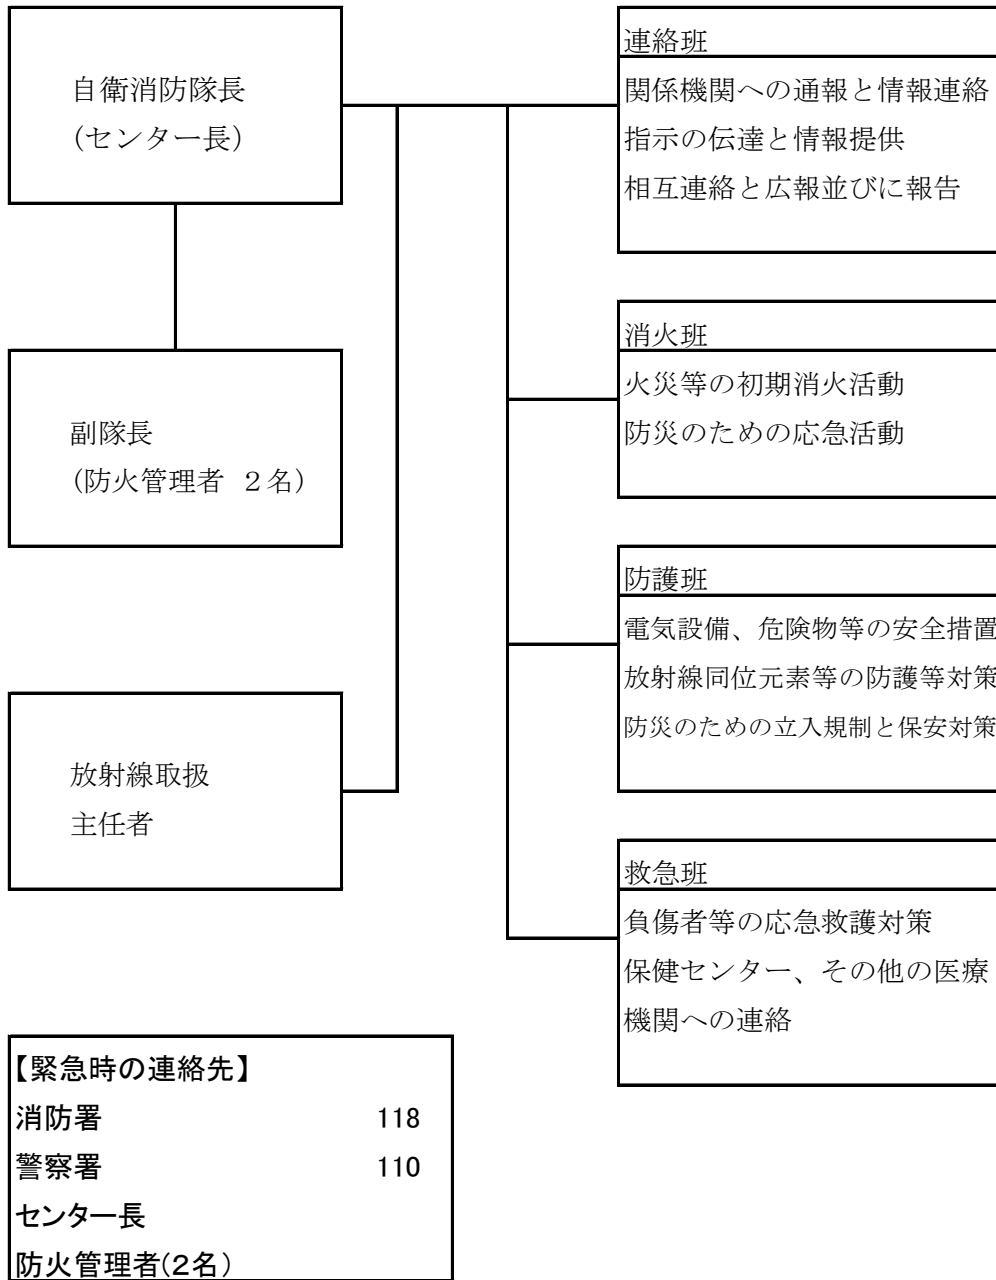

自衛消防隊配置図

【緊急時の連絡先】	
消防署	118
警察署	110
センター長	
防火管理者(2名)	